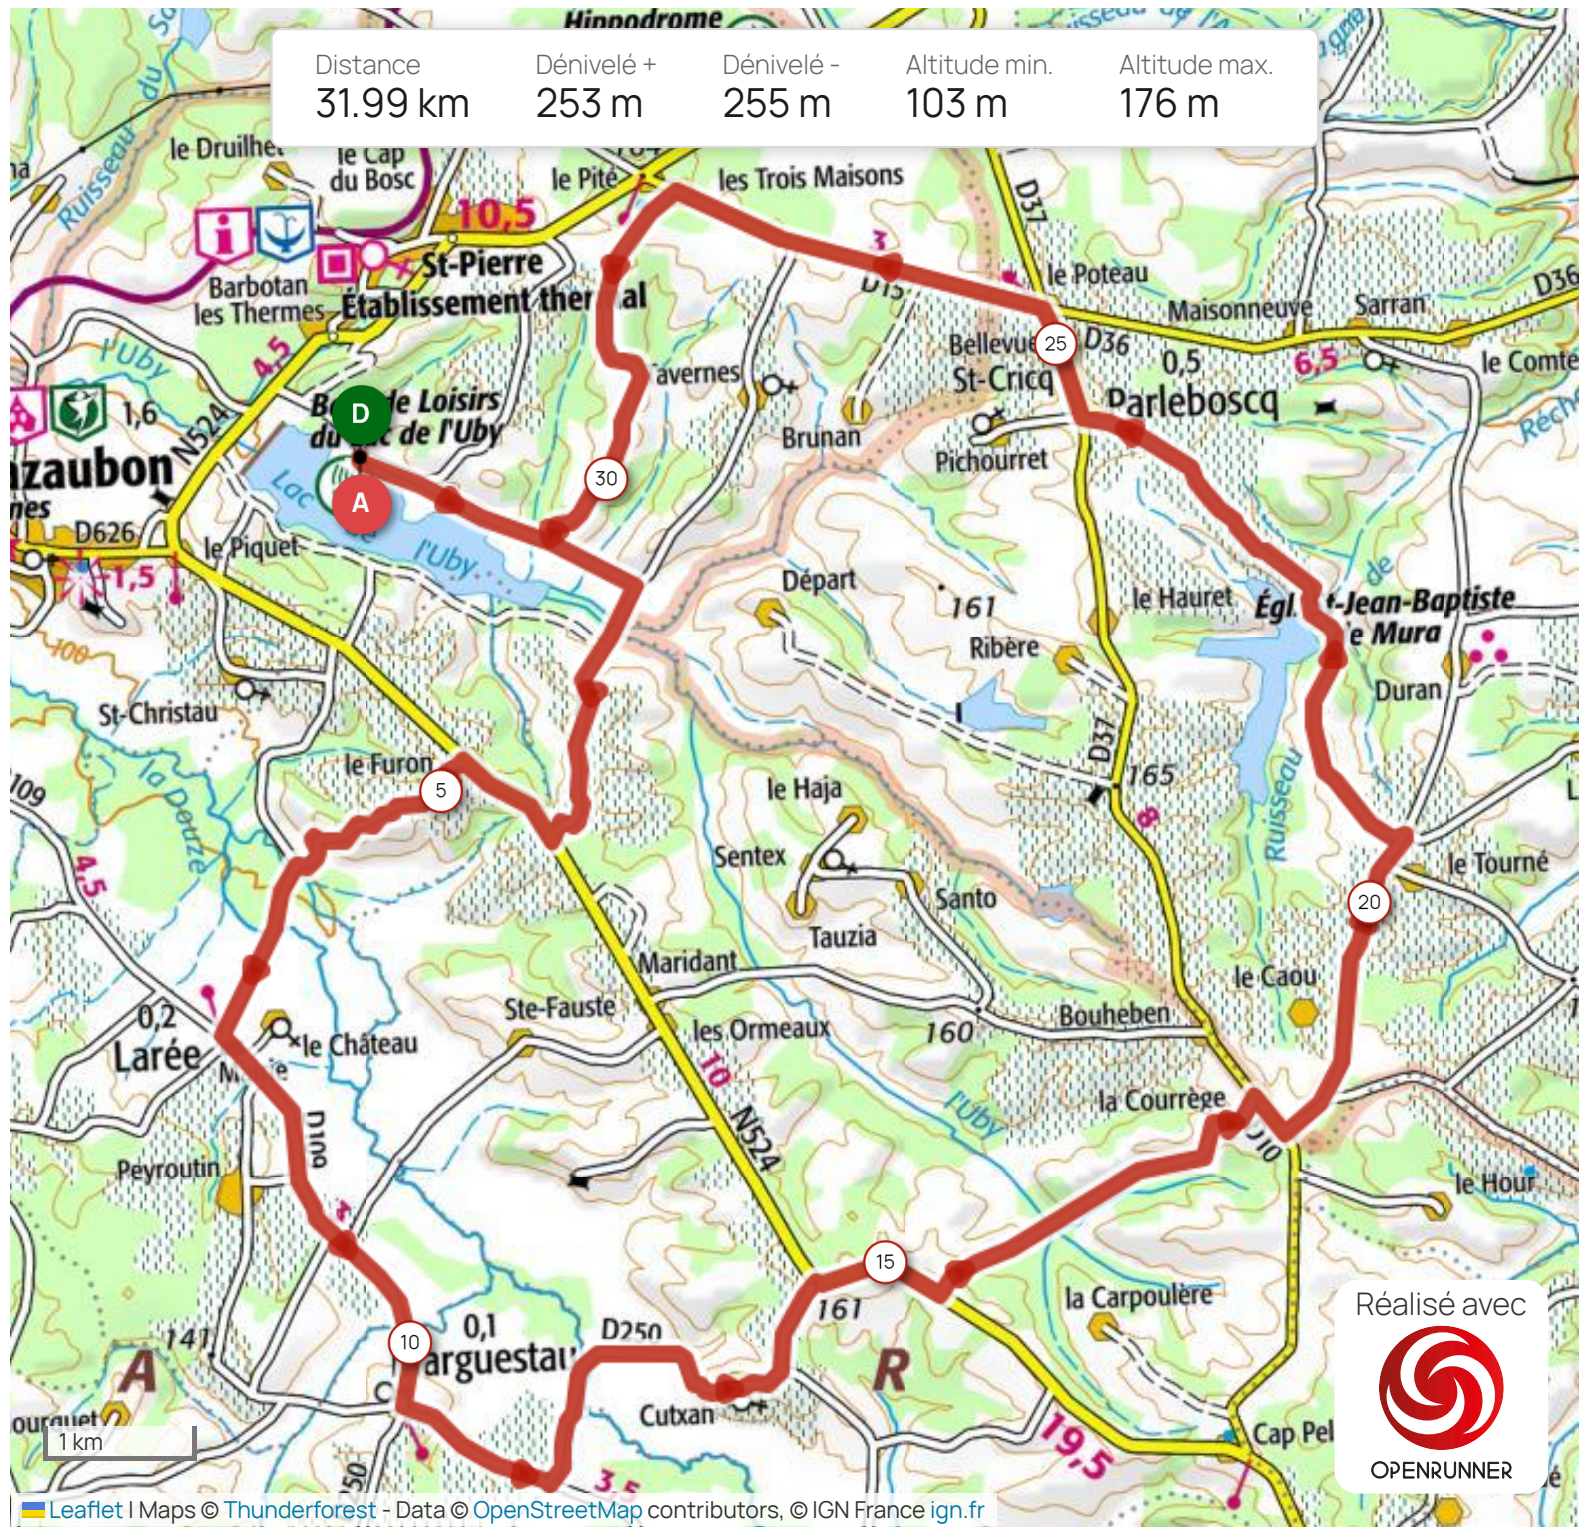

Distance	Dénivelé +	Dénivelé -	Altitude min.	Altitude max.
31.99 km	253 m	255 m	103 m	176 m

Les informations sur les types de voies ne sont pas disponibles pour ce parcours.

[En savoir plus](#)